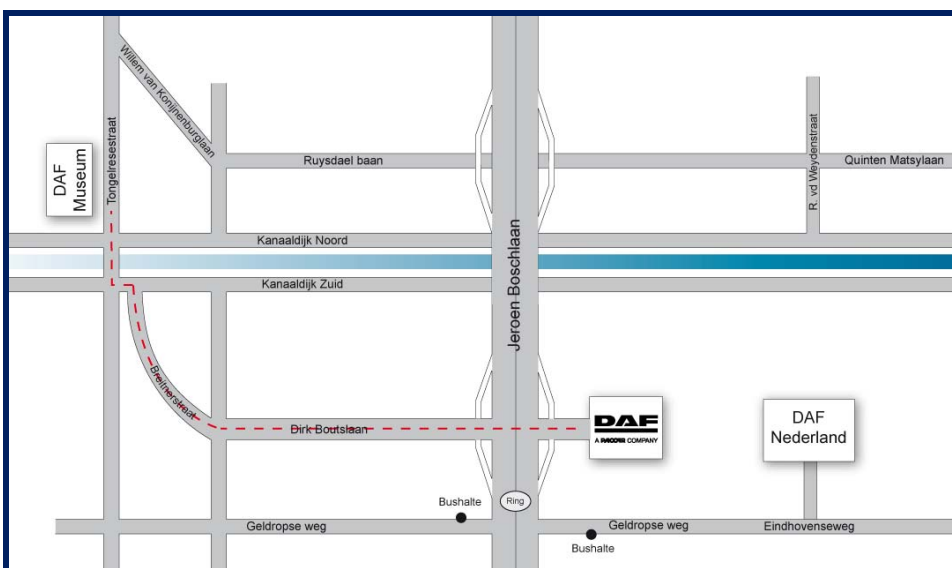

How to get to DAF

DAF Trucks N.V.

Hugo van der Goeslaan 1
Postbus 90065
5600 PT Eindhoven
Tel : 040 - 214 91 11
Fax: 040 - 214 43 25
Internet: www.daf.com
A **PACCAR** COMPANY

- Per auto, zie routekaart.
- Indien u gebruik maakt van het openbaar vervoer zijn de volgende tips wellicht voor u van belang:
 - Vanaf het busstation bij Eindhoven Centraal Station (noordzijde) kunt u gebruik maken van de buslijnen 20 en 24. Deze buslijnen hebben een halteplaats op de Otto Veniusweg (15 minuten lopen).
 - Wilt u vanaf het station een taxi nemen, dan vindt u deze op de standplaats aan de zuidzijde van het Centraal Station.
- Wilt u zo vriendelijk zijn zich bij aankomst te melden bij de bewakingsloge bij de ingang van het DAF-complex, hier ontvangt u een bezoekerspas.
- Het is ongeveer 20 minuten lopen naar het hoofgebouw.

- If you travel by car, see map.
- The following information may be important if you arrive in Eindhoven by bus or train:
 - On the northern side of Eindhoven Central Station you will find the bus terminals of lines 20 and 24. These lines have a bus stop on the Otto Veniusweg (15 minute walk).
 - The taxi stand is on the southern side of the Central Station.
- You are requested to report to the security officer at the entrance of the DAF-site. Here you will receive a visitor's pass.
- It's a 20 minute walk to the main building.