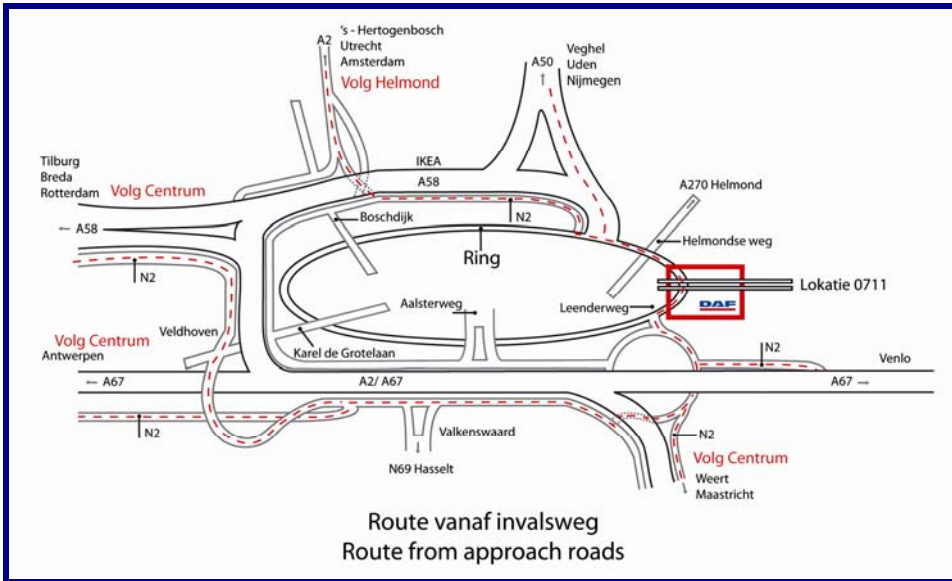

How to get to DAF

DAF Trucks N.V.

Hugo van der Goeslaan 1
Postbus 90065
5600 PT Eindhoven
Tel : 040 - 214 91 11
Fax: 040 - 214 43 25
Internet: www.daf.com
A **PACCAR** COMPANY

- Per auto, zie routekaart.
- Indien u gebruik maakt van het openbaar vervoer zijn de volgende tips wellicht voor u van belang:
 - Vanaf het busstation bij Eindhoven Centraal Station (noordzijde) kunt u gebruik maken van de buslijnen 20 en 24. Deze buslijnen hebben een halteplaats op de Otto Veniusweg (15 minuten lopen).
 - Wilt u vanaf het station een taxi nemen, dan vindt u deze op de standplaats aan de zuidzijde van het Centraal Station.
- Wilt u zo vriendelijk zijn zich bij aankomst te melden bij de bewakingsloge bij de ingang van het DAF-complex, hier ontvangt u een bezoekerspas.
- Het is ongeveer 20 minuten lopen naar het hoofgebouw.

- If you travel by car, see map.
- The following information may be important if you arrive in Eindhoven by bus or train:
 - On the northern side of Eindhoven Central Station you will find the bus terminals of lines 20 and 24. These lines have a bus stop on the Otto Veniusweg (15 minute walk).
 - The taxi stand is on the southern side of the Central Station.
- You are requested to report to the security officer at the entrance of the DAF-site. Here you will receive a visitor's pass.
- It's a 20 minute walk to the main building.