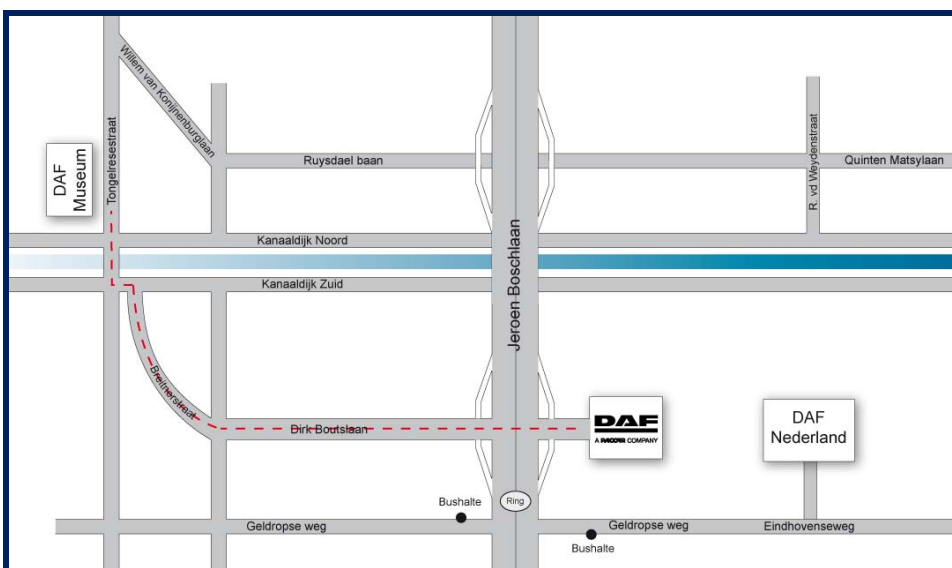

How to get to DAF

DAF Trucks N.V.

Hugo van der Goeslaan 1
Postbus 90065
5600 PT Eindhoven
Tel : 040 - 214 91 11
Fax: 040 - 214 43 25
Internet: www.daf.com
A **PACCAR** COMPANY

Route vanaf invalsweg
Route from approach roads

- Per auto, zie routekaart.
- Indien u gebruik maakt van het openbaar vervoer zijn de volgende tips wellicht voor u van belang:
 - Vanaf het busstation bij Eindhoven Centraal Station (noordzijde) kunt u gebruik maken van de buslijnen 20 en 24. Deze buslijnen hebben een halteplaats op de Otto Veniusweg (15 minuten lopen).
 - Wilt u vanaf het station een taxi nemen, dan vindt u deze op de standplaats aan de zuidzijde van het Centraal Station.
- Wilt u zo vriendelijk zijn zich bij aankomst te melden bij de bewakingsloge bij de ingang van het DAF-complex, hier ontvangt u een bezoekerspas.
- Het is ongeveer 20 minuten lopen naar het hoofgebouw.

- If you travel by car, see map.
- The following information may be important if you arrive in Eindhoven by bus or train:
 - On the northern side of Eindhoven Central Station you will find the bus terminals of lines 20 and 24. These lines have a bus stop on the Otto Veniusweg (15 minute walk).
 - The taxi stand is on the southern side of the Central Station.
- You are requested to report to the security officer at the entrance of the DAF-site. Here you will receive a visitor's pass.
- It's a 20 minute walk to the main building.