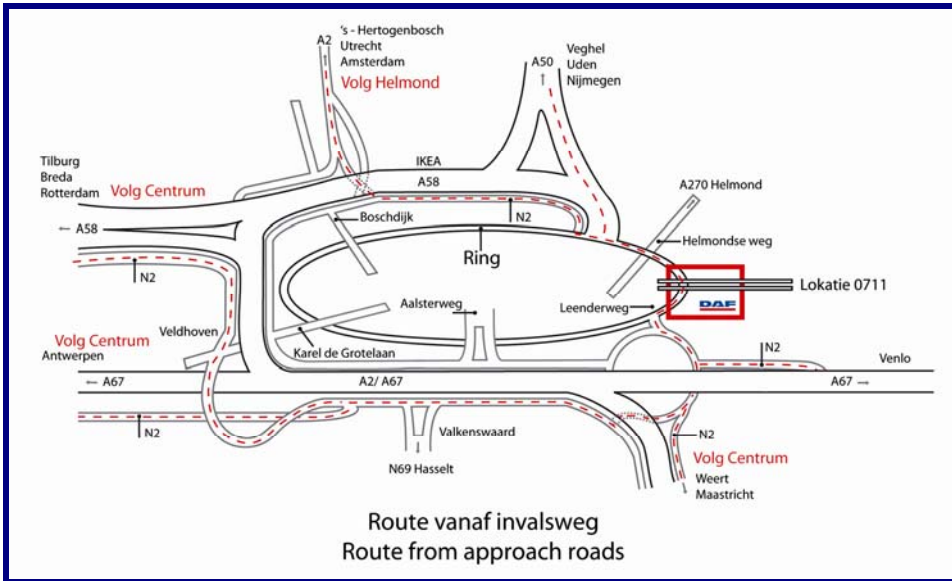

How to get to DAF

DAF Trucks N.V.

Hugo van der Goeslaan 1
Postbus 90065
5600 PT Eindhoven
Tel : 040 - 214 91 11
Fax: 040 - 214 43 25
Internet: www.daf.com
A **PACCAR** COMPANY

Route vanaf invalsweg
Route from approach roads

- Per auto, zie routekaart.
- Indien u gebruik maakt van het openbaar vervoer zijn de volgende tips wellicht voor u van belang:
 - Vanaf het busstation bij Eindhoven Centraal Station (noordzijde) kunt u gebruik maken van de buslijnen 20 en 24. Deze buslijnen hebben een halteplaats op de Otto Veniusweg (15 minuten lopen).
 - Wilt u vanaf het station een taxi nemen, dan vindt u deze op de standplaats aan de zuidzijde van het Centraal Station.
- Wilt u zo vriendelijk zijn zich bij aankomst te melden bij de bewakingsloge bij de ingang van het DAF-complex, hier ontvangt u een bezoekerspas.
- Het is ongeveer 20 minuten lopen naar het hoofgebouw.

- If you travel by car, see map.
- The following information may be important if you arrive in Eindhoven by bus or train:
 - On the northern side of Eindhoven Central Station you will find the bus terminals of lines 20 and 24. These lines have a bus stop on the Otto Veniusweg (15 minute walk).
 - The taxi stand is on the southern side of the Central Station.
- You are requested to report to the security officer at the entrance of the DAF-site. Here you will receive a visitor's pass.
- It's a 20 minute walk to the main building.