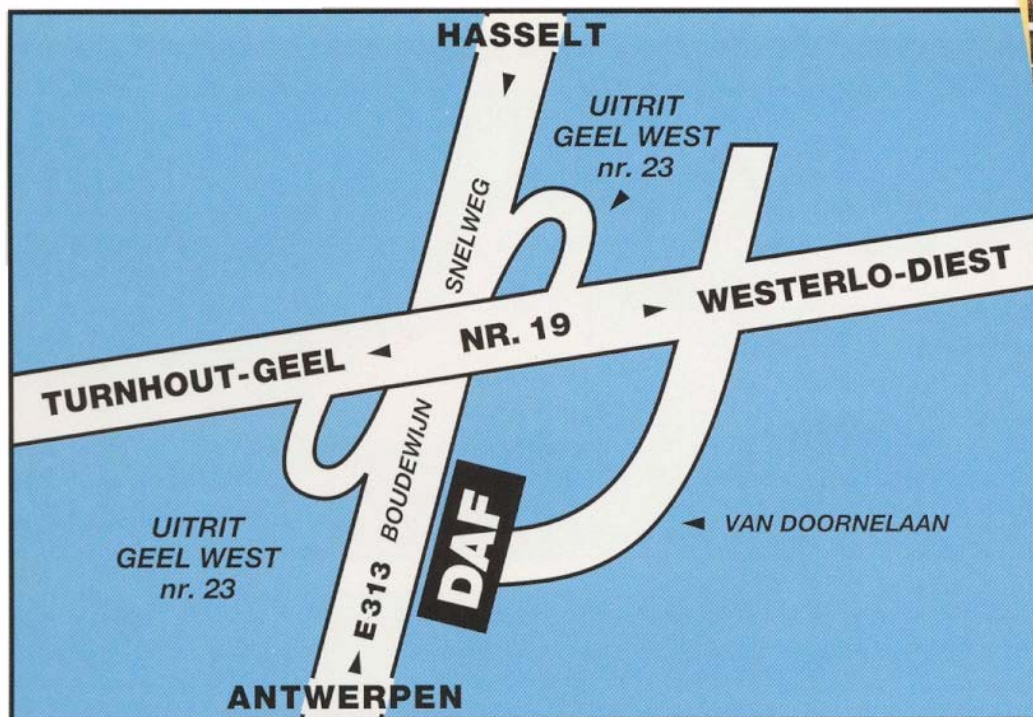

#### HOE BEREIKT U DAF?

- Per auto, zie routekaart.  
*Antwerpen - Westerlo : 40 km.  
 Zaventem Airport - Westerlo : 55 km.  
 Brussel - Westerlo : 65 km.*

- Gelieve u bij aankomst te melden aan de ingang van het DAF complex bij de loge van de bedrijfsbewaking, waar u een bezoekerspas ontvangt.

#### HOW TO GET TO DAF?

- If you travel by car, see map.  
*Antwerp - Westerlo : 40 km.  
 Zaventem Airport - Westerlo : 55 km.  
 Brussels - Westerlo : 65 km.*

- You are requested to the security officer at the entrance of the DAF site, who will give you a visitor's pass.