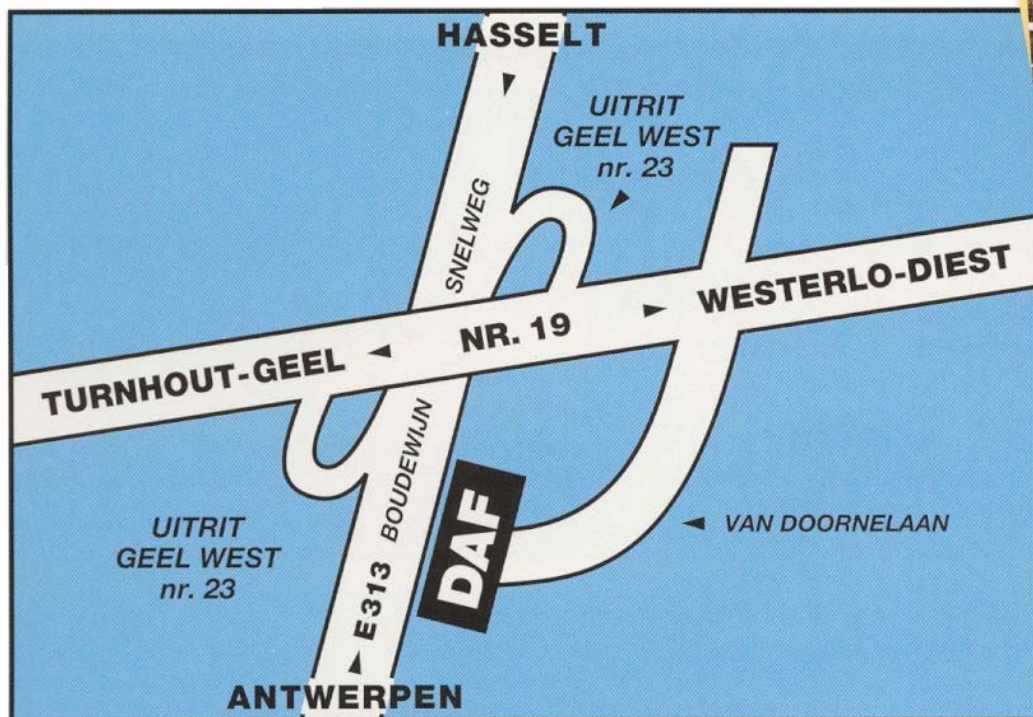

HOE BEREIKT U DAF?

- Per auto, zie routekaart.
*Antwerpen - Westerlo : 40 km.
 Zaventem Airport - Westerlo : 55 km.
 Brussel - Westerlo : 65 km.*

- Gelieve u bij aankomst te melden aan de ingang van het DAF complex bij de loge van de bedrijfsbewaking, waar u een bezoekerspas ontvangt.

HOW TO GET TO DAF?

- If you travel by car, see map.
*Antwerp - Westerlo : 40 km.
 Zaventem Airport - Westerlo : 55 km.
 Brussels - Westerlo : 65 km.*

- You are requested to the security officer at the entrance of the DAF site, who will give you a visitor's pass.