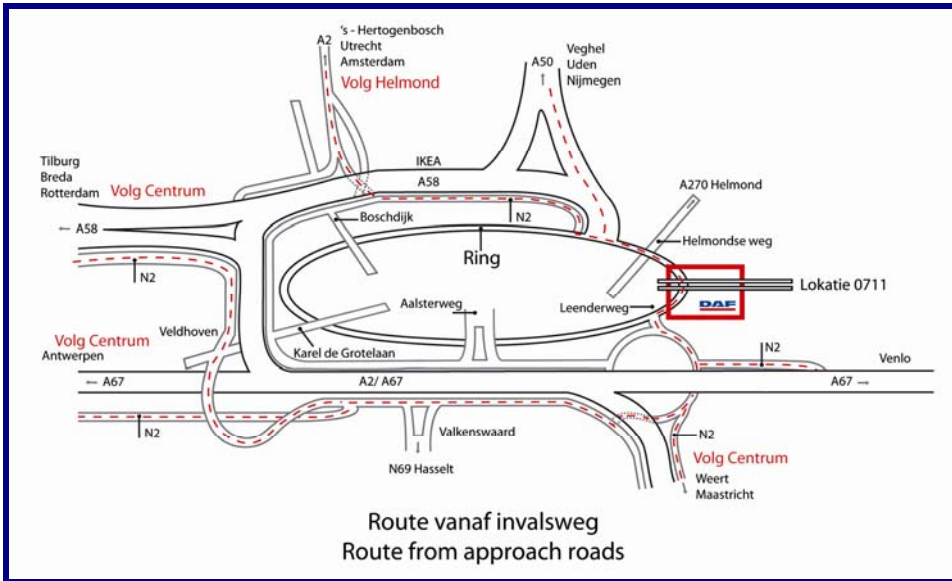

# How to get to DAF

## DAF Trucks N.V.

Hugo van der Goeslaan 1  
Postbus 90065  
5600 PT Eindhoven  
Tel : 040 - 214 91 11  
Fax: 040 - 214 43 25  
Internet: www.daf.com  
A **PACCAR** COMPANY

- Per auto, zie routekaart.
- Indien u gebruik maakt van het openbaar vervoer zijn de volgende tips wellicht voor u van belang:
  - Vanaf het busstation bij Eindhoven Centraal Station (noordzijde) kunt u gebruik maken van de buslijnen 20 en 24. Deze buslijnen hebben een halteplaats op de Otto Veniusweg (15 minuten lopen).
  - Wilt u vanaf het station een taxi nemen, dan vindt u deze op de standplaats aan de zuidzijde van het Centraal Station.
- Wilt u zo vriendelijk zijn zich bij aankomst te melden bij de bewakingsloge bij de ingang van het DAF-complex, hier ontvangt u een bezoekerspas.
- Het is ongeveer 20 minuten lopen naar het hoofgebouw.

- If you travel by car, see map.
- The following information may be important if you arrive in Eindhoven by bus or train:
  - On the northern side of Eindhoven Central Station you will find the bus terminals of lines 20 and 24. These lines have a bus stop on the Otto Veniusweg (15 minute walk).
  - The taxi stand is on the southern side of the Central Station.
- You are requested to report to the security officer at the entrance of the DAF-site. Here you will receive a visitor's pass.
- It's a 20 minute walk to the main building.