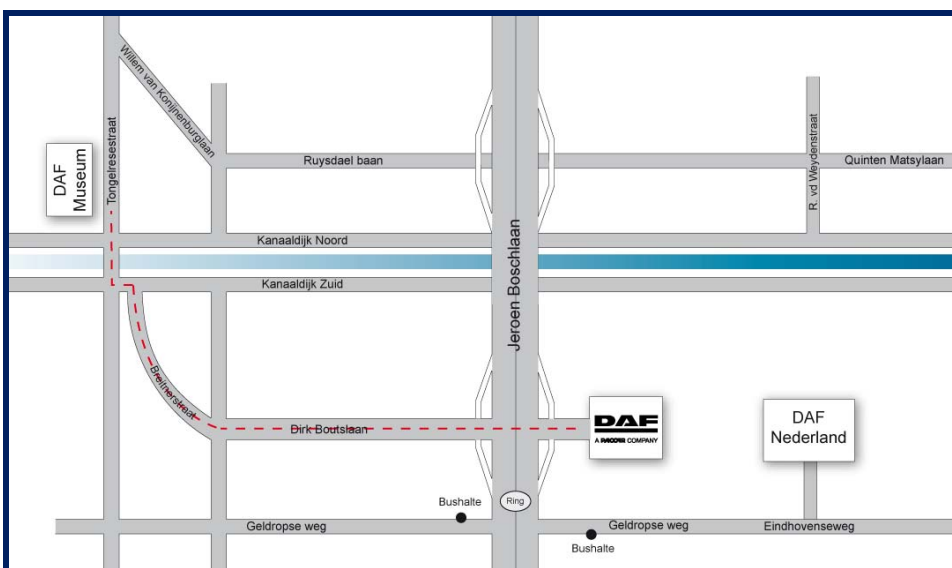

# How to get to DAF

## DAF Trucks N.V.

Hugo van der Goeslaan 1  
Postbus 90065  
5600 PT Eindhoven  
Tel : 040 - 214 91 11  
Fax: 040 - 214 43 25  
Internet: www.daf.com  
A **PACCAR** COMPANY

- Per auto, zie routekaart.
- Indien u gebruik maakt van het openbaar vervoer zijn de volgende tips wellicht voor u van belang:
  - Vanaf het busstation bij Eindhoven Centraal Station (noordzijde) kunt u gebruik maken van de buslijnen 20 en 24. Deze buslijnen hebben een halteplaats op de Otto Veniusweg (15 minuten lopen).
  - Wilt u vanaf het station een taxi nemen, dan vindt u deze op de standplaats aan de zuidzijde van het Centraal Station.
- Wilt u zo vriendelijk zijn zich bij aankomst te melden bij de bewakingsloge bij de ingang van het DAF-complex, hier ontvangt u een bezoekerspas.
- Het is ongeveer 20 minuten lopen naar het hoofgebouw.

- If you travel by car, see map.
- The following information may be important if you arrive in Eindhoven by bus or train:
  - On the northern side of Eindhoven Central Station you will find the bus terminals of lines 20 and 24. These lines have a bus stop on the Otto Veniusweg (15 minute walk).
  - The taxi stand is on the southern side of the Central Station.
- You are requested to report to the security officer at the entrance of the DAF-site. Here you will receive a visitor's pass.
- It's a 20 minute walk to the main building.